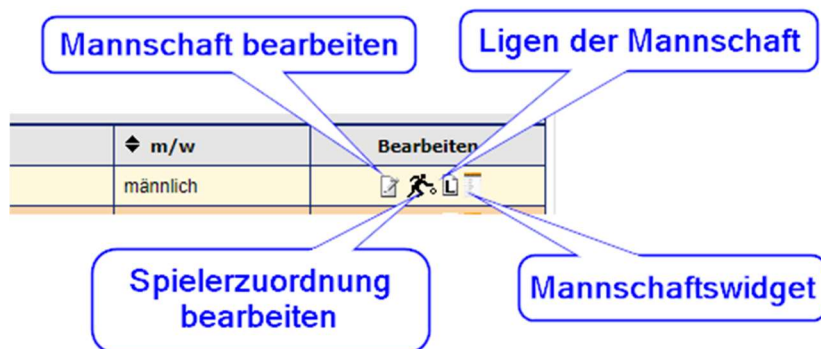

Spielhose (Auswärts):

Standardhalle für neue Spielpläne: -- bitte wählen --

Außerdem im zweiten Reiter den Mannschaftenverantwortlichen eintragen falls bereits vorhanden.

Neue Mannschaft anlegen

Mannschaftsdaten | **Mannschaftsverantwortlicher**

Mannschaftsverantwortlicher Person zuweisen

Name:
Straße:
Postleitzahl / Ort:
E-Mail:

Tel. geschäftlich:
Tel. privat:
Fax. privat:
Tel. mobil:

Übernehmen Zurück

Ein Klick auf „Übernehmen“ speichert die Daten und legt die Mannschaft neue an.

Die Felder zum Bearbeiten (Mannschaftsliste)

In der Mannschaftsliste können Mannschaften auch nachträglich bearbeitet werden.

Mannschaft bearbeiten – hier können die Trikots, die Spielhalle und der Mannschaftenverantwortliche bearbeitet werden